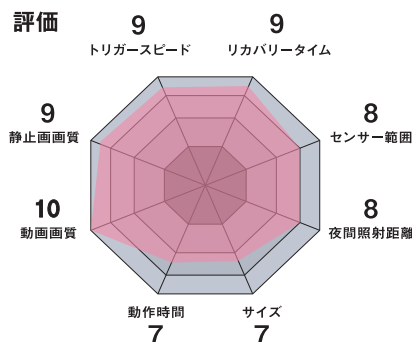

スマートビデオ送信機能

ハイクカム SP4Gは最大10MBまでの動画を送信することができます。動画を撮影しそのデータ容量が10MBを超えた場合、自動的に動画解像度をWVGAに落して10MB以内の動画を撮影し、送信するスマートビデオ送信機能を搭載しています。