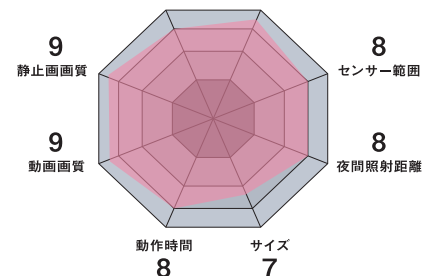

800万画素静止画

仕様

トリガースピード(秒)	1.0
リカバリータイム静止画(秒)	5~10
リカバリータイム動画(秒)	3~5
静止画解像度(万画素)	300/500/800
動画解像度(px)/フレームレート(fps)	320×240 800×480 1280×720(30fps) 1920×1080(10fps)
動画フォーマット/拡張子	H.264 MPEG4/AVI
画角(°)	42
センサー反応範囲(°)	35
センサー反応距離(m)	25
夜間撮影フラッシュタイプ	940nm赤外線(ノーグロー)
フラッシュ照射距離	20
スケジュール機能	2通り 開始-終了時間×2
タイムラプス機能	あり 30秒-8時間
モーション&タイムラプス&スケジュール組合せ	全て可
ディレイ機能	あり 0秒-60分