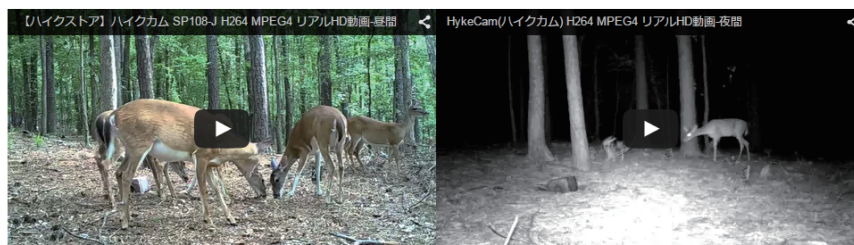

ハイカム SP108-J

HCS108-J

ハイカム SP108-Jは自動撮影カメラとしての基本性能と静止画・動画画質に徹底的にこだわった日本向けのモデルです。ハイカムはH264 MPEG4 リアルHD動画を撮影できる最新チップを搭載しています。

HD動画を撮影できる機種は他にもありますがMotion Jpeg形式が多く撮影された動画を見比べると画質が大きく違います。リアルHD(720P)モード時でもフレームレート30fpsと高く、滑らかな音声付き動画を撮影することができます。

トリガースピード1秒、リカバリータイム5秒以内※2と自動撮影カメラとしての基本性能も高く、まさに次世代の自動撮影カメラと言えます。ハイカム製品はユーザーの声を反映しより良い機能を付加させていくためファームウェアの更新が多々あります。

特徴

- リアルHD音声付動画
- 日本語メニュー
- 2wayスケジュール
- 高機能タイムラプス
- 3万以下

音声付リアルHD動画

評価 8 トリガースピード 9 リカバリータイム

画像付加情報	撮影モード、日時、温度、電池残量
動作時間目安 静止画	15,000枚
動作時間目安 動画(10秒間設定)	1,500本
静止画連続撮影	1~3
動画撮影時間	デフォルトFW:10~30(1秒間隔)/ 新FW:10~120秒
録音機能(動画撮影時)	あり
サイズ(cm)	15×12×7
重量 g (バッテリー含)	400(673)
モニター	2.0インチカラー
記録媒体	SD/SDHC最大32GB
バッテリー※	ANL 単3x12
動作環境	-25~50℃
外部電源ポート	あり(6vDC)
メニュー言語	日本語または英語(切替可)
カメラネジ	あり(背面)
ケーブルロック穴	あり(背面)
メーカー保証(購入日より)	1年間