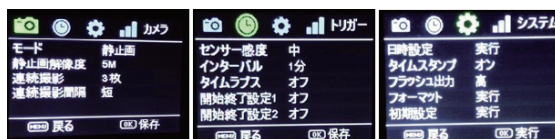

ハイカム SP108-J

HCS108-J

ハイカム SP108-Jは自動撮影カメラとしての基本性能と静止画・動画画質に徹底的にこだわった日本向けのモデルです。ハイカムはH264 MPEG4 リアルHD動画を撮影できる最新チップを搭載しています。

HD動画を撮影できる機種は他にもありますがMotion Jpeg形式が多く撮影された動画を見比べると画質が大きく違います。リアルHD(720P)モード時でもフレームレート30fpsと高く、滑らかな音声付き動画を撮影することができます。

トリガースピード1秒、リカバリータイム5秒以内※2と自動撮影カメラとしての基本性能も高く、まさに次世代の自動撮影カメラと言えます。ハイカム製品はユーザーの声を反映しより良い機能を付加させていくためファームウェアの更新が多々あります。

特徴

- リアルHD音声付動画
- 日本語メニュー
- 2wayスケジュール
- 高機能タイムラプス
- 3万以下

音声付リアルHD動画

評価 8 トリガースピード 9 リカバリータイム